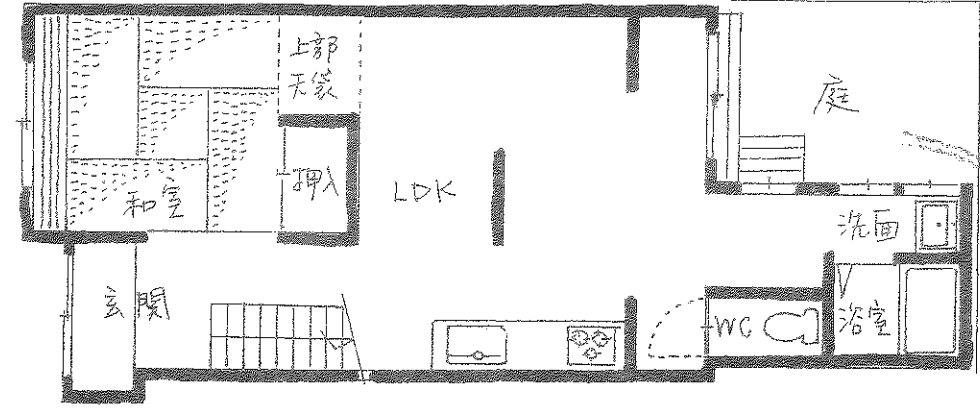

Before

After!!

連載 No. 71

住まいのレシビョ
北区

Nさんの家

寝室の上ロフトを作っちゃいましょ!!
階段も明るく
この辺りは吹抜に
なっちゃうかも開放的!

赤ちゃんを寝かせて
ゴロゴロできるホットアツアツスペース
あ泊りもできます。
スペース

浴室とトイレが近いと
お風呂前の子どもトイレが
簡単で安心。

築35年のリノベーション

ファミリーで暮らす

- Data -

敷地面積	71.86 m ²
1F床面積	50.05 m ²
2F床面積	30.94 m ²
延床面積	80.99 m ²
家族構成	ご夫婦・子ども2人と(+1人)

Nさんの大切な家をお借りしての見学会です。くつ下の持ち参りもよろしく
お願いいたします。尚、おトイレのご使用は出来ません。(当日TEL 080-6228-2531)