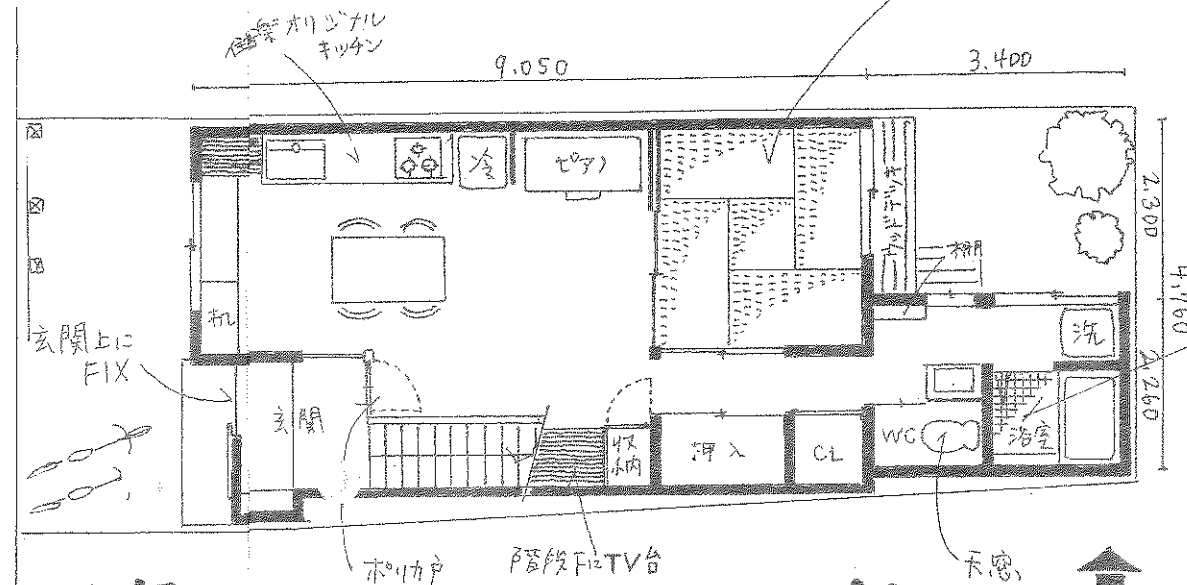

Before

After!!

連載 No. 71

住まいのレシビョ
北区

Nさんの家

寝室の上ロフトを作っちゃいましょ!!
階段も明るく
この辺りは吹抜に
なっちゃうかも開放的!

赤ちゃんを寝かせて
ゴロゴロできるホットアツアツスペース
あ泊りもできます。
スペース

浴室とトイレが近いと
お風呂前の子どもトイレが
簡単で安心。

築35年のリノベーション

ファミリーで暮らす

- Data -

敷地面積	71.86 m ²
1F床面積	50.05 m ²
2F床面積	30.94 m ²
延床面積	80.99 m ²
家族構成	ご夫婦・子ども2人と(+1人)

Nさんの大切な家をお借りしての見学会です。くつ下の持ち参りもよろしく
お願いいたします。尚、おトイレのご使用は出来ません。(当日TEL 080-6228-2531)