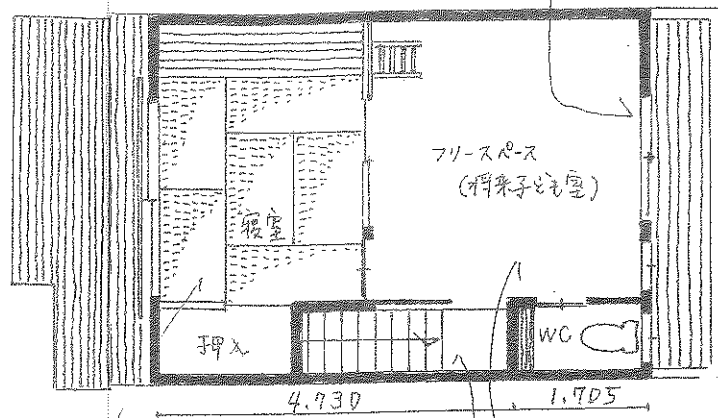

Before

After!!

連載 No. 71

住まいのレシビョ
北区

Nさんの家

寝室の上ロフトを作っちゃいましょ!!
階段も明るく
この辺りは吹抜に
なっちゃうかも開放的!

赤ちゃんを寝かせて
ゴロゴロできるホットアツアツスペース
あ泊りもできます。
スペース

浴室とトイレが近いと
お風呂前の子どもトイレが
簡単で安心。

築35年のリノベーション

ファミリーで暮らす

- Data -

敷地面積	71.86 m ²
1F床面積	50.05 m ²
2F床面積	30.94 m ²
延床面積	80.99 m ²
家族構成	ご夫婦・子ども2人と(+1人)

Nさんの大切な家をお借りしての見学会です。くつ下の持ち参りもよろしく
お願いいたします。尚、おトイレのご使用は出来ません。(当日TEL 080-6228-2531)